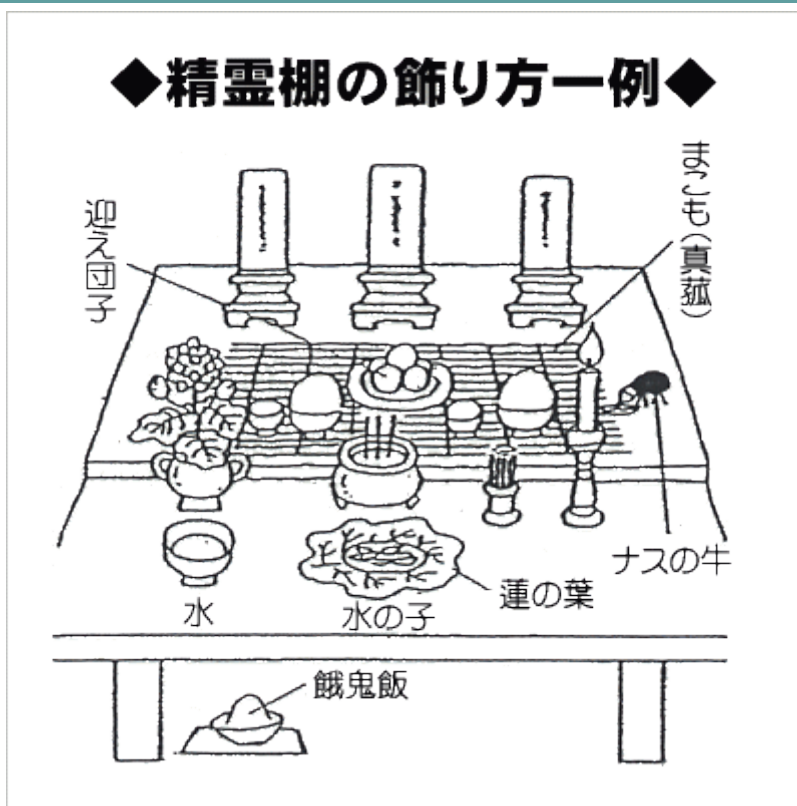

◆精霊棚の飾り方一例◆

お盆の精霊棚の一例。机に真菰まこもを敷き仏壇の中からお位牌を移します。香炉・灯明・花立・水向け皿・水の子・茄子の牛・胡瓜の馬。

お盆

お盆とは、「盂蘭盆うらぼん」という言葉の略した呼び方です。

『盂蘭盆経』によれば、お釈迦様の弟子のひとり、目連もくれん尊者が、餓鬼道に落ちて苦しんでいる母を発見しました。そこでお釈迦様に救済方法を尋ねました。

お釈迦様は、多くの修行僧が雨季の修行期間を終える7月15日に修行僧に供養をしなさいと説かれました。

その功德により目連尊者の母は救済されました。

以来7月15日前後に有縁無縁の霊を供養する行事として盂蘭盆が行われています。普仙寺では月遅れで行います。

住職の短歌

平成26年・27年に詠んだ短歌の続き([前回は平成27年5月号](#))を掲載します。

竹内街道沿いの道標大阪講の文字を確認

本堂は修理工事の奥院宝物館の曼陀羅を見る

住職の浮き足弥陀の法話聞く香久山麓霊場の朝

東大寺ゆかりのところ指図堂祖師の御影の前で詠唱

お盆の迎え方

8月13日

1. 盆棚飾り

小机または膳引き板に真菰まこもの筵むしろまたは産ごぎを敷き、仏壇の中からご先祖のお位牌をお移して安置します。

天井より女竹または苧殻おがらを水平に吊るし、五如来の幡はた※1や、鬼燈ほおずきを掛けます。

お位牌の前には、香炉・灯明・花立て・霊供膳・水向け皿・溝萩みそはぎ※2・水の子みずのこ※3・茄子の牛・胡瓜の馬・野菜・果物・団子・おはぎ等をお供えします。

※1 幡はた